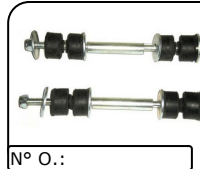

Hyundai

5121
Bieleta Completa Hyundai HR
Nº O.:

3837
Reparo da Sapata do Freio Tras. Hyundai HR L.D
Nº O.:

3836
Reparo da Sapata do Freio Tras. Hyundai HR L.E
Nº O.:

4042
Pino C/ Bucha da Dobradiça da Porta Tucson
Nº O.:

5366
Parafuso Roda HR C/ Porca Rosca 12mm
Nº O.:

5007
Parafuso de Reg. Válvulas H100 95/97 HR/L200
Nº O.:

5111
Regulador do Freio Traseiro Hyundai
Nº O.: BAC56459RG

6088
Bucha Tensor HR
Nº O.: 546304F000