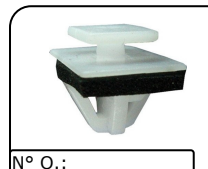

7523
Grampo Mold Lateral e Friso Ext Ix35 Ix55 SantaFé Tucson Sonata Veloster Veracruz /12
Nº O.: