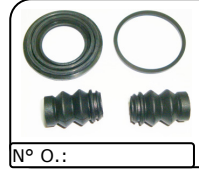

4566
Pistão Pinça Freio Diant Gran Cherokee 91/96

4585
Reparo Vedação Pinça Freio Tras Cherokee 97/..