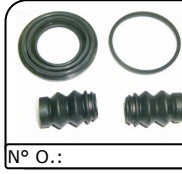

7833  
Reparo Vedação Pinça Freio Diant Cherokee

6304  
Grampo Moldura Proteção Porta Cherokee

7832  
Grampo Vedação Pinça Freio Diant Liberty

4658  
Pistão Pinça Freio Gran Cherokee Kelsey 02/..

4554  
Pistão Pinça Freio Diant Cherokee Sport 08/..

4563  
Pistão Pinça Freio Tras Gran Cherokee

4565  
Pistão Pinça Freio Diant Gran Cherokee

4566  
Pistão Pinça Freio Diant Gran Cherokee 91/96

4585  
Reparo Vedação Pinça Freio Tras Cherokee 97/..

4574  
Reparo Vedação Pinça Freio Diant 300C Cherokee 05/..

4579  
Reparo Vedação Pinça Freio Cherokee Sport 08/..

5568  
Reparo Vedação Pinça Freio Tras Gran Cherokee 99

4583  
Reparo Vedação Pinça Freio Diant Gran Cherokee 2.7 CRD 3.1TD 4.0i 4.7i V8

5358  
Reparo Vedação Pinça Freio Diant Gran Cherokee